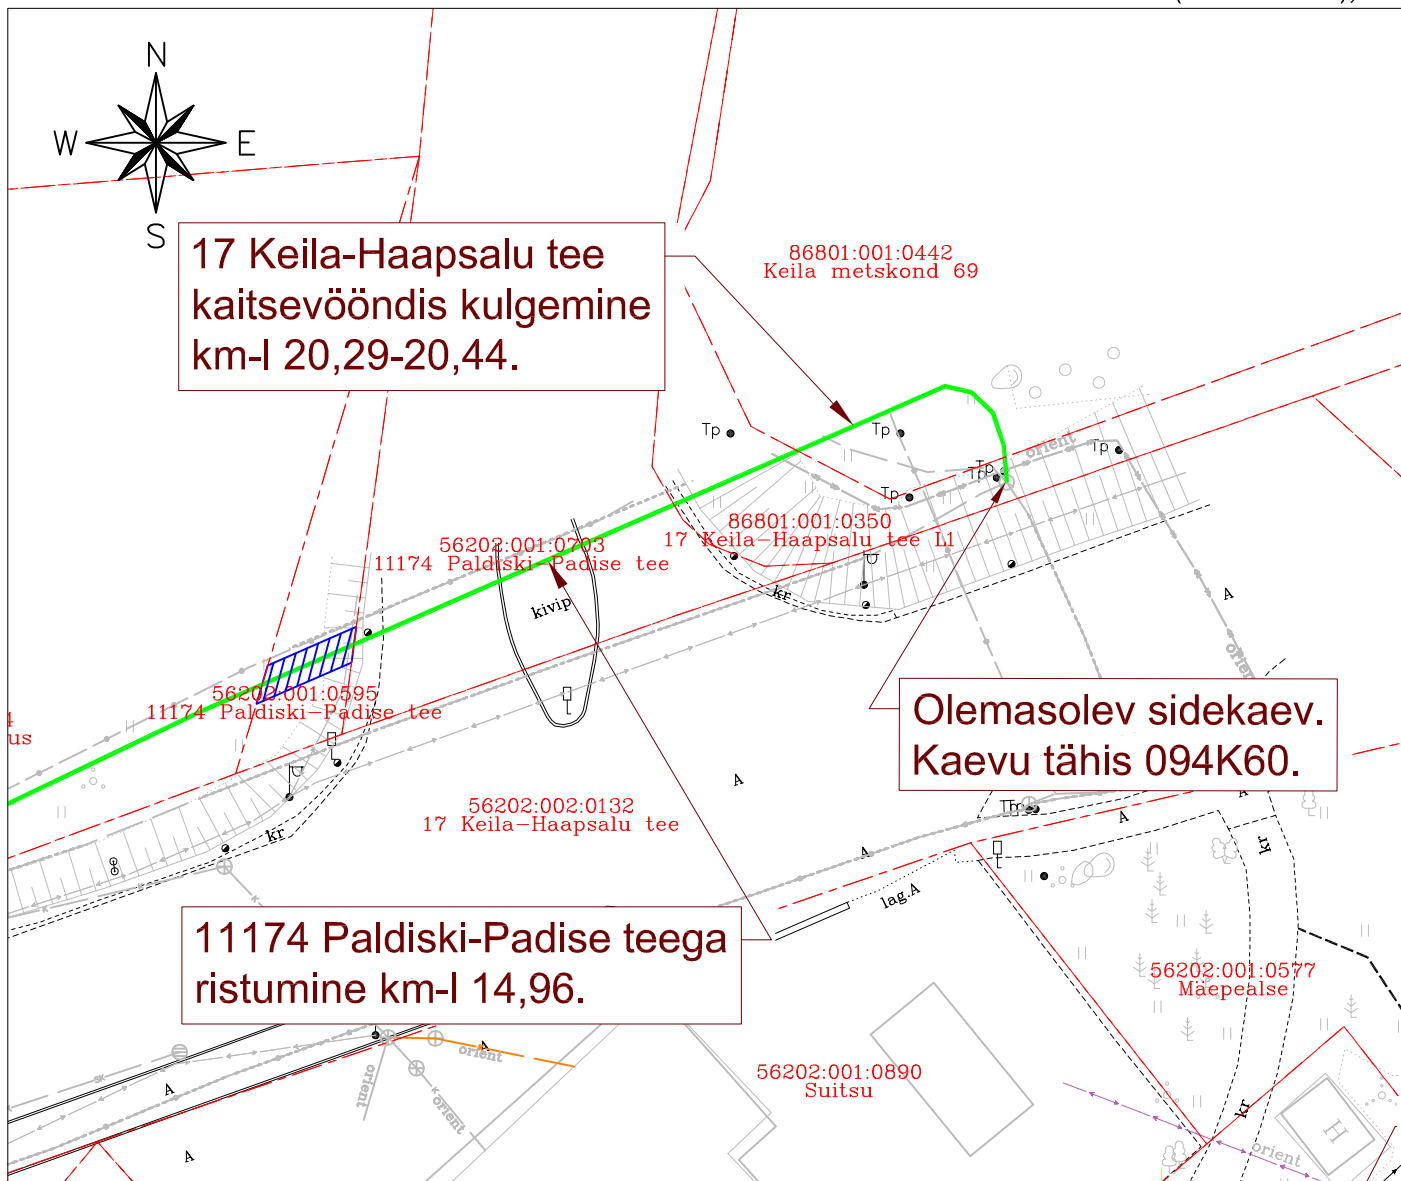

Isikliku kasutusõiguse seadmise plaan

11174 Paldiski-Padise tee

Katastritunnus 56202:001:0595

Registriosa nr 12043802

Passiivse elektroonilise side juurdepääsuvõrgu rajamine

Kasepere külas

Töö nr: VT1928

M 1:500 (1 cm = 5.0 m), A4

TINGMÄRGID:

-  Katastriüksuse piir
-  Projekteeritud side maakaabelliin

Isikliku kasutusõiguse ala
ca 14 m²